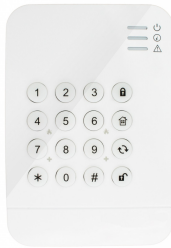

Artikel-Nr.: 2220000007

Besondere Ausstattungsmerkmale:

- Scharf-/Unscharfschalten Ihrer Alarmanlage
- Rollierendes Funkverschlüsselungsverfahren
- Für die Innenmontage
- Hintergrundbeleuchtung
- Funktionssteuerung
- Zertifiziert nach EN 50131 Grad 2

Hersteller: Kathrein**FKP 100****Produktinformationen "FKP 100"**

Funk-Keypad

Typ:	FKP 100
Bestell-Nr.:	2220000007
Funkfrequenz:	868,6625 MHz
Funkleistung:	Max. 25 mW
Modulation:	FM
Beleuchtung:	Blau
Sabotageüberwachung:	Öffnungskontakt
Sendereichweite (je nach den örtlichen Begebenheiten):	Ca. 30 bis 100 m
Befestigungsmöglichkeiten:	Verschrauben
Montageort:	Wand
Spannungsversorgung:	3 V, CR123 Lithium Batterie
Verschlüsselung:	Rolling Code
Zertifiziert nach:	EN 50131-1 Grad 2
Richtlinienkonform mit:	CE, FCC, RoHs
Luftfeuchtigkeit max.:	85 %
Betriebstemperatur:	-10 bis +45 °C
Abmessungen (T x B x H):	20 x 80 x 115 mm
Gewicht:	0,14 kg